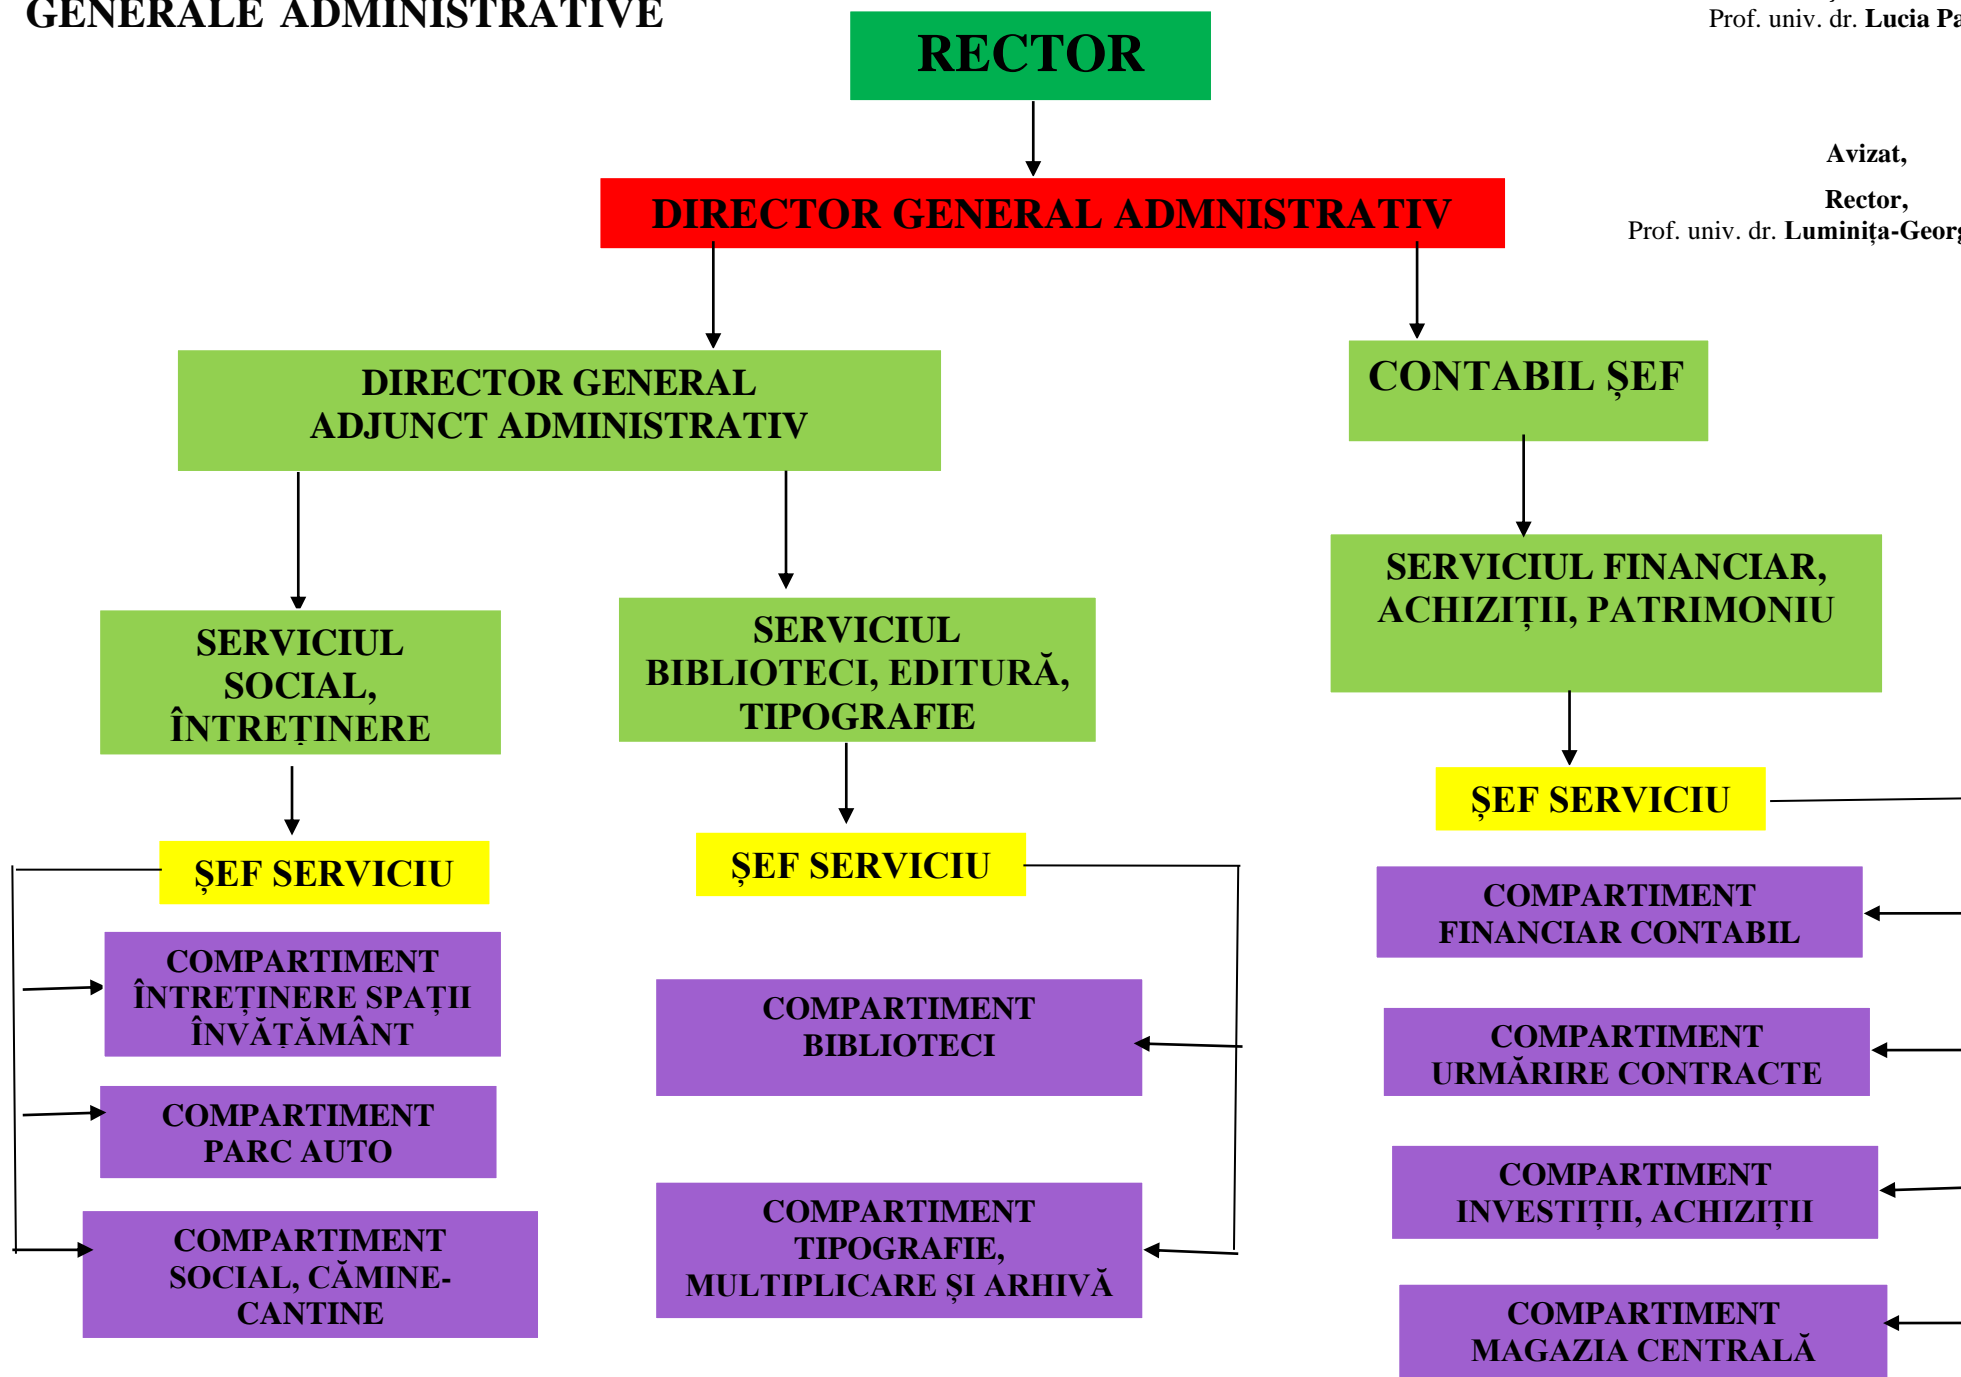

ORGANIGRAMA DIRECȚIEI GENERALE ADMINISTRATIVE

Aprobat,
Președinte Senat,
Prof. univ. dr. Lucia Paliu-Popa

Avizat,
Rector,
Prof. univ. dr. Luminița-Georgeta Popescu

Valabilă începând cu 26.09.2024